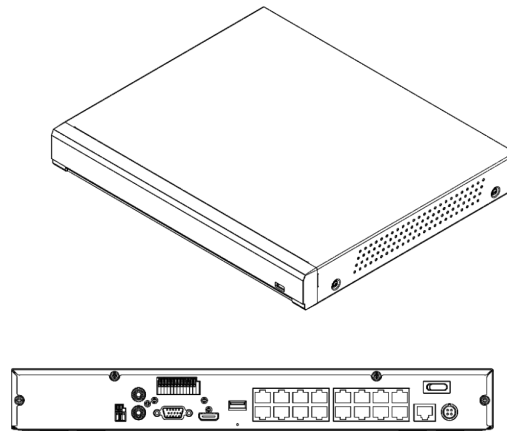

DIMENSIONS

2024 Global Surveillance Distribution, G.S.D Group et G.S.D sont des marques déposées de Global Surveillance Distribution Group, Inc. au Canada et/ou dans d'autres pays. Nous nous réservons le droit de modifier la conception et les spécifications du produit sans préavis et sans encourir aucune obligation.