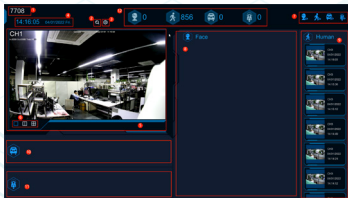

NOTRE LOGICIEL DE GESTION VIDÉO

**CONFIGURATION
À DISTANCE**

**VISIONNEMENT
EN TEMPS RÉEL**

**LECTURE
À DISTANCE FACILE**

**VISUALISEUR
DE STATISTIQUES**

**SUIVI DES
VISITEURS RÉCURRENT**

**RAPPORTS
DE PRÉSENCE IA**

**GAGNEZ DU TEMPS
RECHERCHEZ AVEC I.A.**

**PLAN
INTERACTIF**

L'APPLICATION SMART GUARDIAN

SCANNEZ ET CONNECTEZ-VOUS !

CHACUN DE NOS APPAREILS COMPREND UN CODE QR QUE VOUS POUVEZ SCANNER POUR ACCÉDER INSTANTANÉMENT À VOS APPAREILS