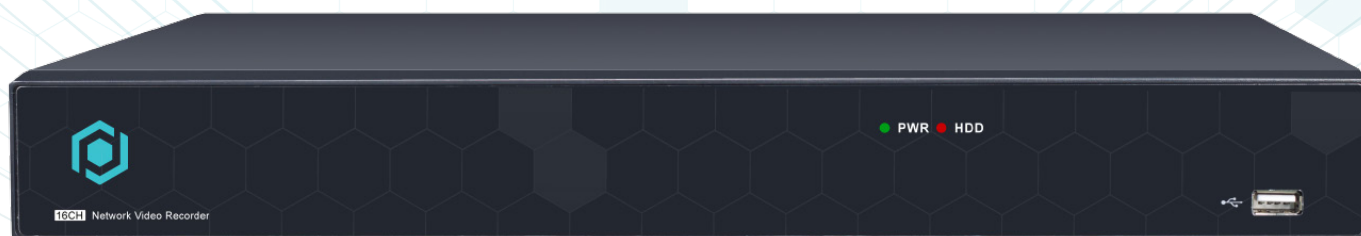

ENREGISTREUR VIDÉO RÉSEAU 16 CANAUX

GSD-NVRFNC4K-16-N

JUSQU'À 8MP

2 EMBLEMES HDD JUSQU'À 10 TO

SORTIE HDMI 4K

8 ENTRÉES /1 SORTIE D'ALARME

ONVIF CONFORME (G/M/S/T)

MONITEUR DE SPOT HDMI

16 PORTS POE + E-POE

RACKMOUNT

AI FONCTIONS IA

DÉTECTION D'HUMAINS ET DE VÉHICULES	DÉTECTION DES INTRUSIONS	DÉTECTION D'OBJETS STATIONNAIRES
DÉTECTION D'INTRUSION DANS LE PÉRIMÈTRE	ENTRÉE ET SORTIE DE RÉGION	DÉTECTION DE LA DENSITÉ DE LA FOULE
DÉTECTION DE FRANCHISSEMENT DE LIGNE	COMPTAGE CROISÉ	CARTE THERMIQUE
DÉTECTION DE PLAQUE D'IMMATRICULATION	DÉTECTION DES SONS RARES	DÉTECTION DE BRUIT
RECONNAISSANCE FACIALE	DÉTECTION D'OBJETS STATIONNAIRES	ALTÉRATION DE VIDÉO

BANDE PASSANTE D'ENREGISTREMENT

RÉSOLUTION	8MP,5MP, 3MP ,2MP(1080P),1.3MP(960P),1.0MP(720P)
ENTRÉE	112M
SORTIE	96M

PERFORMANCE

DDR	2x 4GB
ASSISTANT D'INSTALLATION	OUI
COMPRESSION	Audio: G.711a /G.726 Video : H.264/H.265
FONCTIONS IA	OUI
IMAGE PAR SECONDE	4K:45fps 4MP:90fps 2MP:180fps
ÉVÉNEMENT	MD (niveau de sensibilité 1-8) Perte de vidéo Bip, courriel, notifications instantanées vers l'APP mobile
FONCTION LECTURE	Avance/retour rapide (2x, 4x, 8x,16X) Avance lente (1/2x, 1/4x, 1/8x,1/16x)
LECTURE	Lecture max. 16 canaux