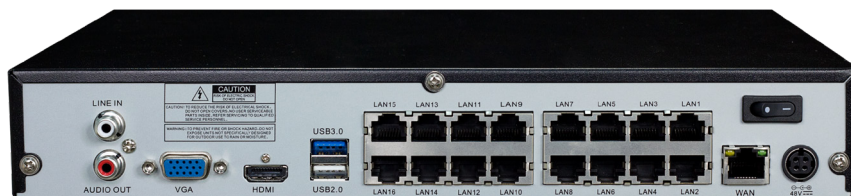

DIMENSIONS

2024 Global Surveillance Distribution, G.S.D Group et G.S.D sont des marques déposées de Global Surveillance Distribution Group, Inc. au Canada et/ou dans d'autres pays. Nous nous réservons le droit de modifier la conception et les spécifications du produit sans préavis et sans encourir aucune obligation.