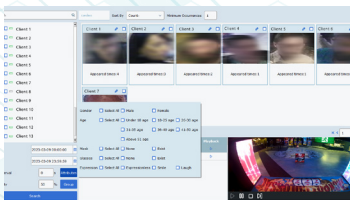

## NOTRE LOGICIEL DE GESTION VIDÉO

**CONFIGURATION  
À DISTANCE**

**VISIONNEMENT  
EN TEMPS RÉEL**

**LECTURE  
À DISTANCE FACILE**

**VISUALISEUR  
DE STATISTIQUES**

**SUIVI DES  
VISITEURS RÉCURRENT**

**RAPPORTS  
DE PRÉSENCE IA**