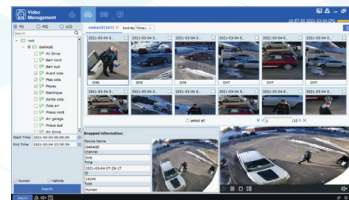

## NOTRE LOGICIEL DE GESTION VIDÉO

**CONFIGURATION  
À DISTANCE**

**VISIONNEMENT  
EN TEMPS RÉEL**

**LECTURE  
À DISTANCE FACILE**

**VISUALISEUR  
DE STATISTIQUES**

**SUIVI DES  
VISITEURS RÉCURRENT**

**RAPPORTS  
DE PRÉSENCE IA**