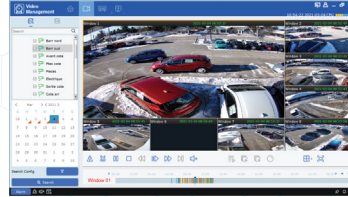

## NOTRE LOGICIEL DE GESTION VIDÉO

**CONFIGURATION  
À DISTANCE**

**VISIONNEMENT  
EN TEMPS RÉEL**

**LECTURE  
À DISTANCE FACILE**

**VISUALISEUR  
DE STATISTIQUES**

**SUIVI DES  
VISITEURS RÉCURRENT**

**RAPPORTS  
DE PRÉSENCE IA**