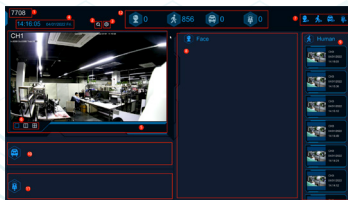

## NOTRE LOGICIEL DE GESTION VIDÉO

**CONFIGURATION  
À DISTANCE**

**VISIONNEMENT  
EN TEMPS RÉEL**

**LECTURE  
À DISTANCE FACILE**

**VISUALISEUR  
DE STATISTIQUES**

**SUIVI DES  
VISITEURS RÉCURRENT**

**RAPPORTS  
DE PRÉSENCE IA**