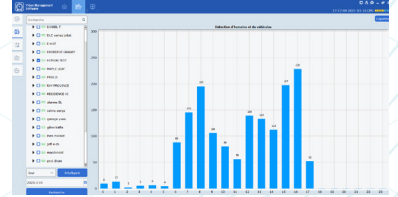

## NOTRE LOGICIEL DE GESTION VIDÉO

**CONFIGURATION  
À DISTANCE**

**VISIONNEMENT  
EN TEMPS RÉEL**

**LECTURE  
À DISTANCE FACILE**

**VISUALISEUR  
DE STATISTIQUES**

**SUIVI DES  
VISITEURS RÉCURRENT**

**RAPPORTS  
DE PRÉSENCE IA**