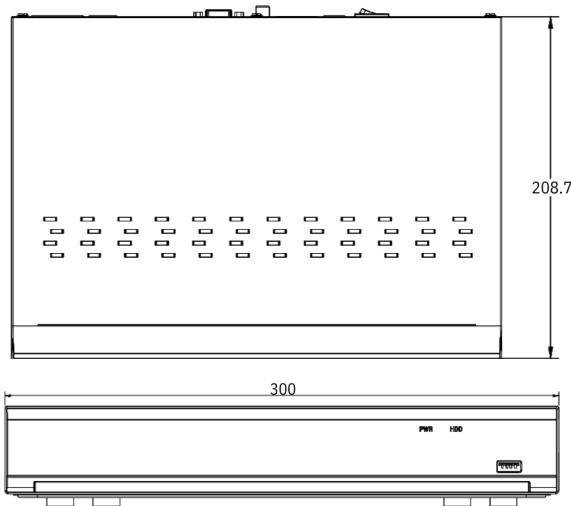

## ⊕ GÉNÉRAL

LANGUE OSD	Langues multiples : EN/FR/ES/DN/TC/IN/JP/KR
DIMENSIONS (LXPXH)	300X227X53mm
TENSION D'ENTRÉE/COURANT	1HDD:DC48V/1.5A   PoE Swith :48V
CONSOMMATION ÉLECTRIQUE	5W
TEMPÉRATURE DE FONCTIONNEMENT/HUMIDITÉ	Température : 0°C~+40°C (32°F ~ 104°F) Humidité : Moins de 90%HR

## DIMENSIONS