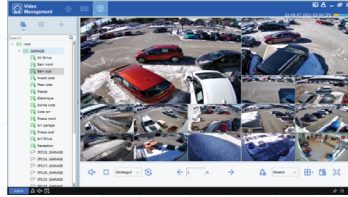

## NOTRE LOGICIEL DE GESTION VIDÉO

**CONFIGURATION  
À DISTANCE**

**VISIONNEMENT  
EN TEMPS RÉEL**

**LECTURE  
À DISTANCE FACILE**

**VISUALISEUR  
DE STATISTIQUES**

**SUIVI DES  
VISITEURS RÉCURRENT**

**RAPPORTS  
DE PRÉSENCE IA**