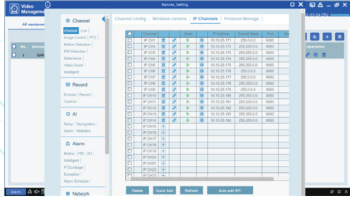

## NOTRE LOGICIEL DE GESTION VIDÉO

**CONFIGURATION  
À DISTANCE**

**VISIONNEMENT  
EN TEMPS RÉEL**

**LECTURE  
À DISTANCE FACILE**

**VISUALISEUR  
DE STATISTIQUES**

**SUIVI DES  
VISITEURS RÉCURRENT**

**RAPPORTS  
DE PRÉSENCE IA**