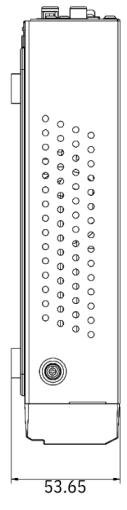

## ⊕ GÉNÉRAL

LANGUE OSD	Langues multiples : EN/FR/ES/DN/TC/IN/JP/KR
DIMENSIONS (LXPXH)	300X227X53mm
TENSION D'ENTRÉE/COURANT	1HDD:DC48V/1.5A   PoE Swith :48V
CONSOMMATION ÉLECTRIQUE	5W
TEMPÉRATURE DE FONCTIONNEMENT/HUMIDITÉ	Température : 0°C~+40°C (32°F ~ 104°F) Humidité : Moins de 90%HR

## DISQUES DURS COMPATIBLES

**WD-HDDPURPLE-4T**  
DISQUE DUR JUSQU'À 4 TO

**WD-HDDPURPLE-8T**  
DISQUE DUR PRO JUSQU'À 8 TO

**WD-HDDPURPLE-10T**  
DISQUE DUR PRO JUSQU'À 10 TO

## DIMENSIONS