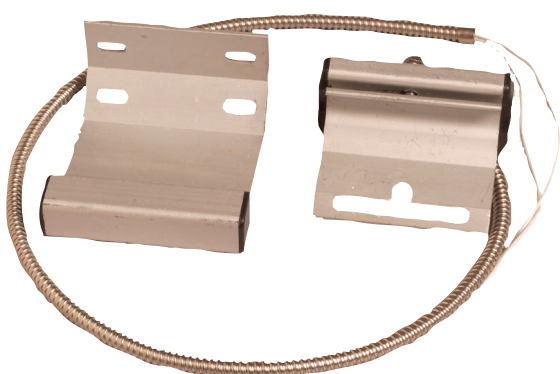

ISN-C66 Contact pour porte de garage pour montage sur rail

www.boschsecurity.fr

BOSCH

Des technologies pour la vie

- ▶ Boucle fermée
- ▶ Montage sur les rails de porte
- ▶ Robuste et résistant
- ▶ Support d'aimant à quatre options de réglage
- ▶ Plus rapide et plus facile à installer que les autres contacts pour portes basculantes

Le contact est disponible avec une finition métal. Il présente une ouverture plus large, pour réduire les fausses alarmes, et un support d'aimant à quatre options de réglage. Il inclut un câble armé. Prévu pour un montage sur les rails de porte.

Tous les modèles de contact sont compatibles avec les modèles de centrales d'alarme qui acceptent les entrées de contact.

Composants inclus

Quantité par lot	Composant
1	Ensemble (contact et support)
1	Aimant

Spécifications techniques

Largeur d'ouverture :	44,45 mm
Ensemble contact et support Dimensions :	76,2 mm x 66 mm x 45,8 mm
Longueur du câble :	46 cm
Type d'interrupteur :	Commutateur-disjoncteur unipolaire (SPST)
Résistance maximale du contact :	150 $\mu\Omega$ (micro-ohm)
Tension de coupure minimale :	250 Vdc
Résistance isolation :	10 ¹⁰ Ω
Capuchon électrostatique :	0,3 PF
Capacité du contact :	10 Vac
Courant conducteur maximal :	1,0 A